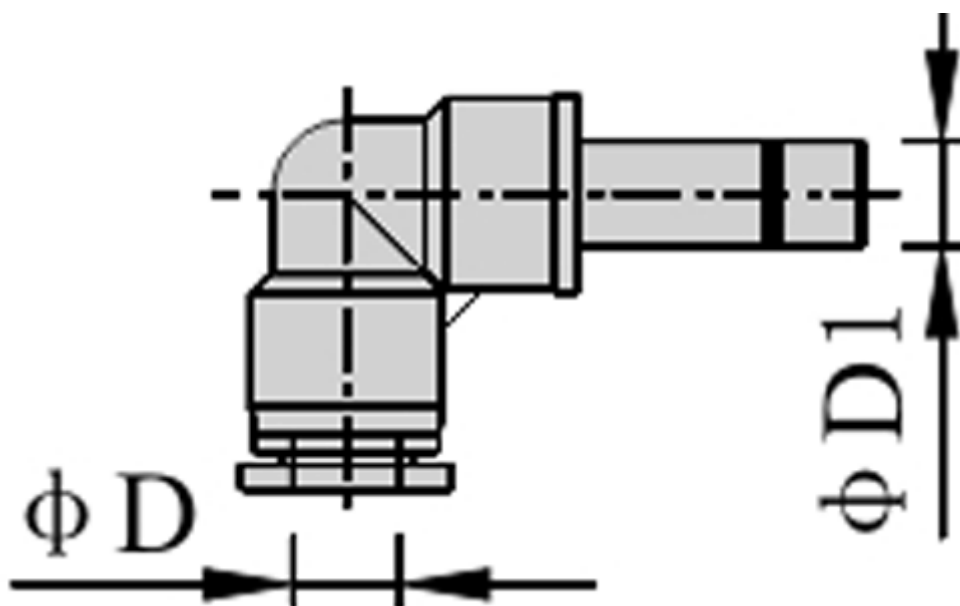

Varenummer: 58EPLJ106  
Beskrivelse: Fitting EPLJ106 vinkelreduktion  
slangediameter10 - 6

## Mål

D = 10

D1 = 6